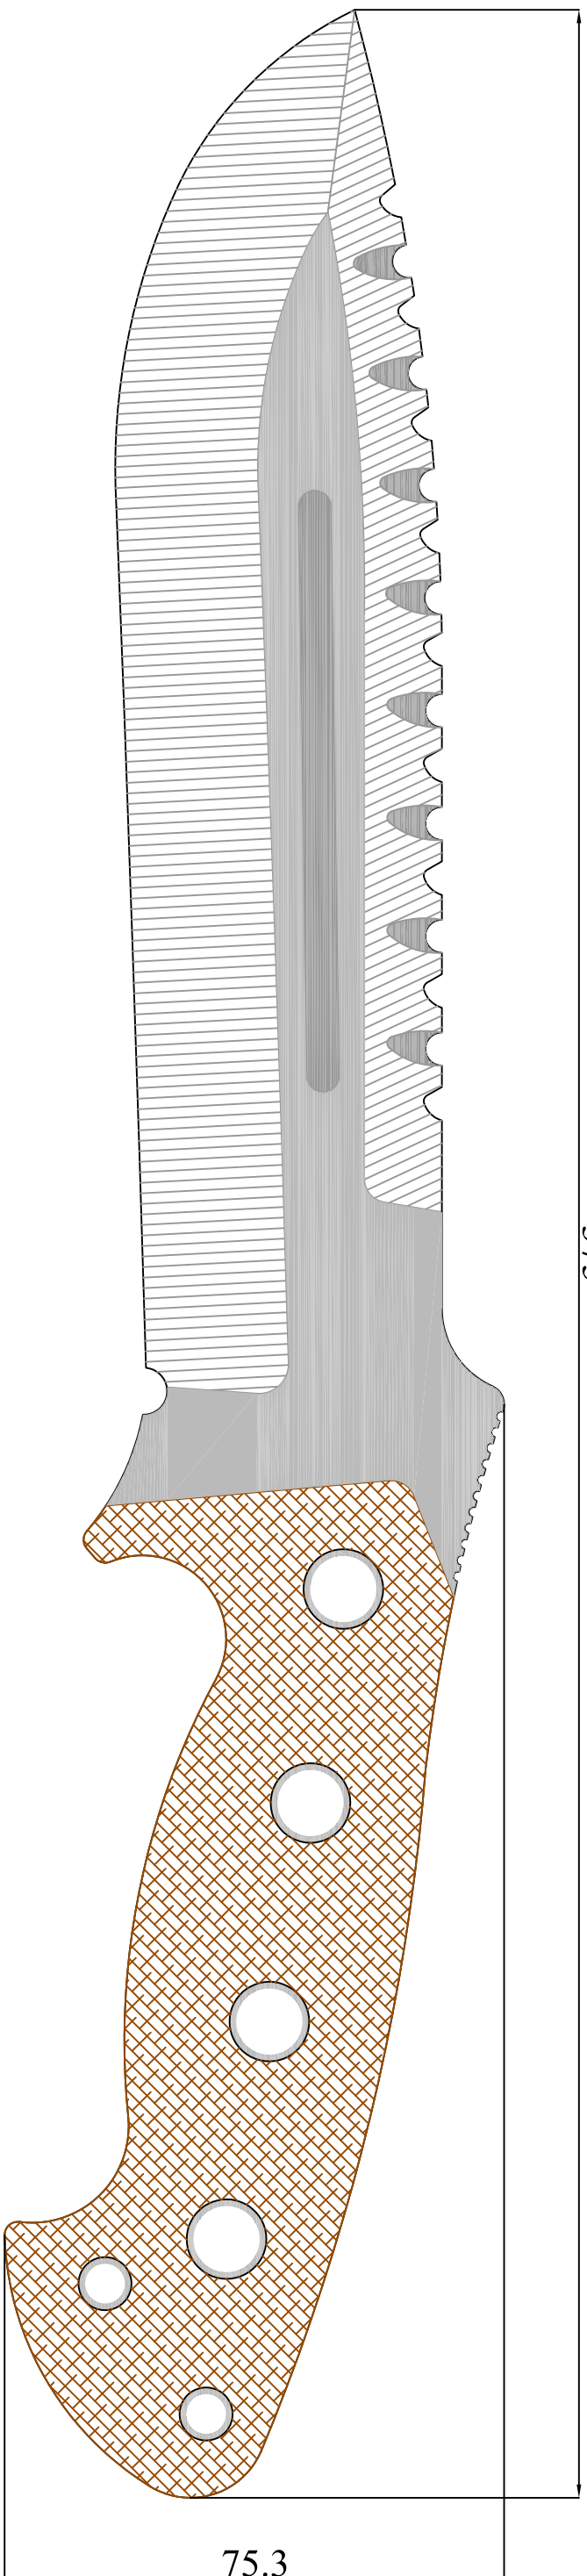

375

75.3

156

56.5

Shane Sibert - Particle Accelerator

M 1:1

4.4.2006

Sam

(67.4)