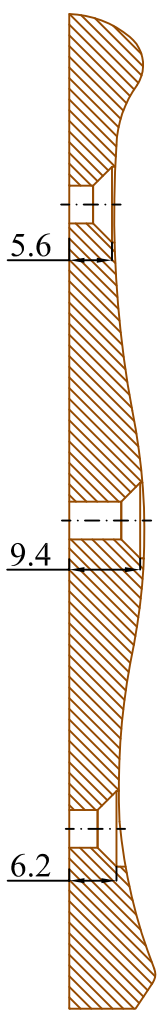

rukojeļ' mickarta

Chris Reeve Green Beret 7"

M 1:1

4.2.2006

Sam