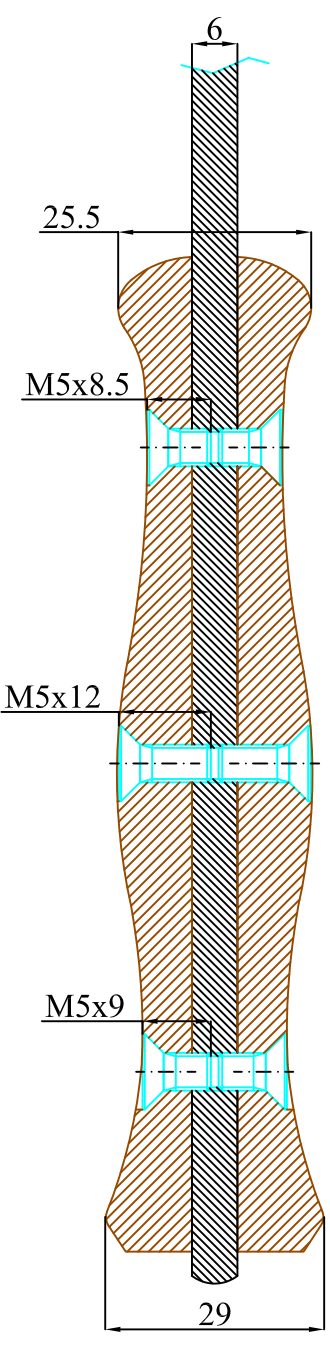

rukojeļ' mickarta

Chris Reeve Green Beret 7"

M 1:1

4.2.2006

Sam