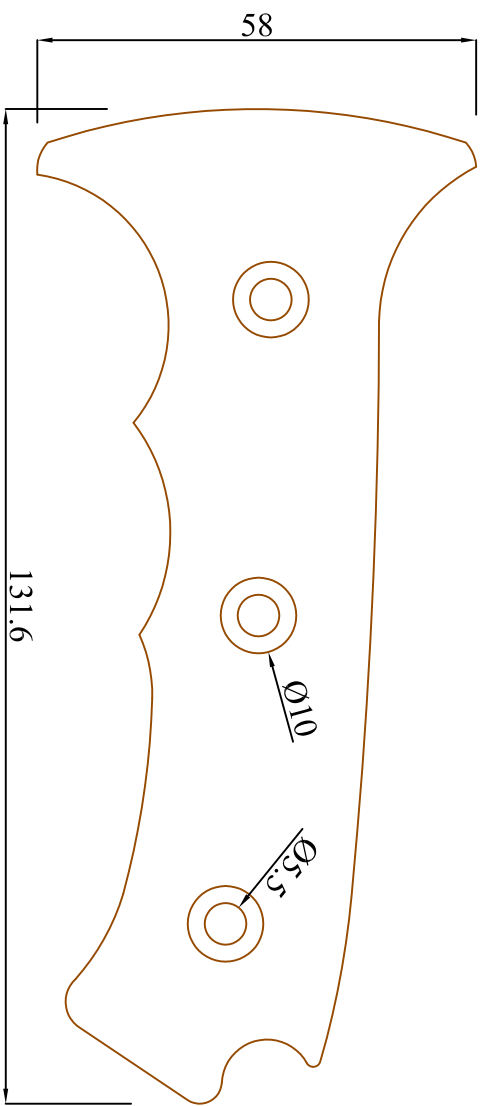

rukojeļ' mickarta

Chris Reeve Green Beret 7"

M 1:1

4.2.2006

Sam