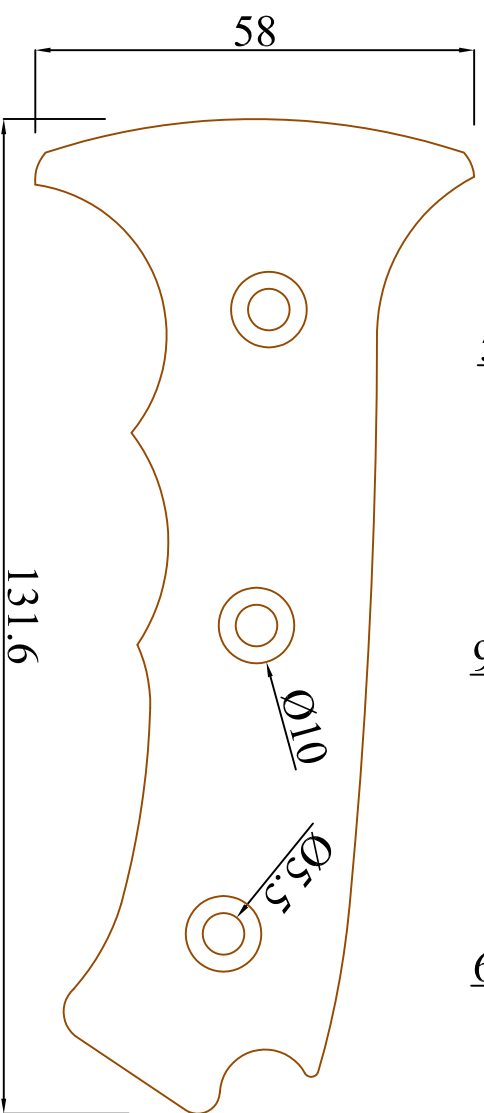

rukojeŕ mickarta

Chris Reeve Green Beret 5,5"

M 1:1

4.2.2006

Sam