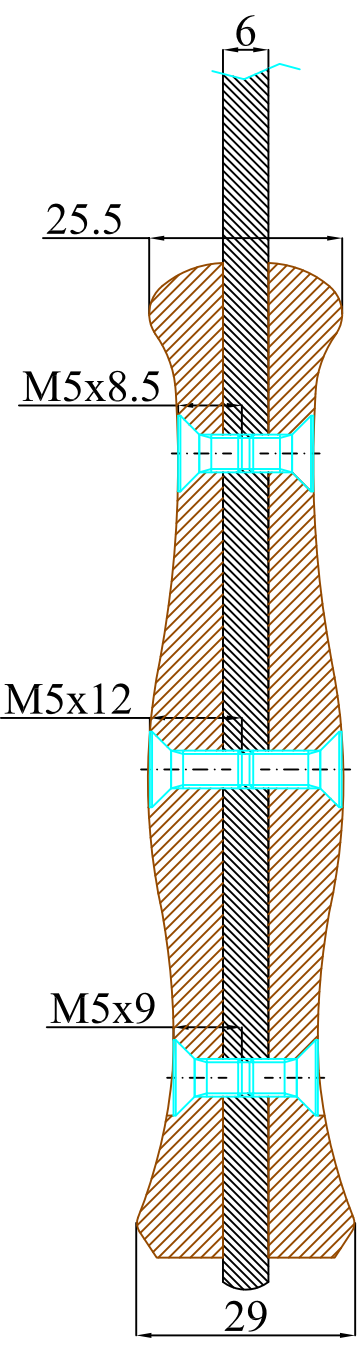

rukojeŕ mickarta

Chris Reeve Green Beret 5,5"

M 1:1

4.2.2006

Sam