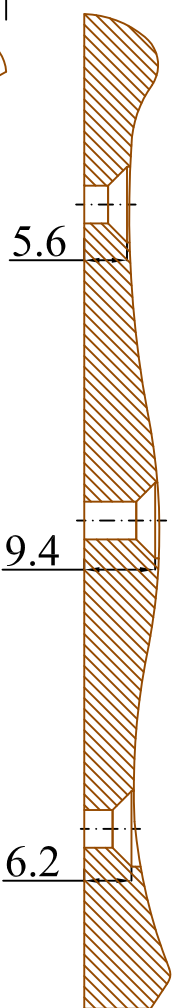

rukojeŕ mickarta

Chris Reeve Green Beret 5,5"

M 1:1

4.2.2006

Sam