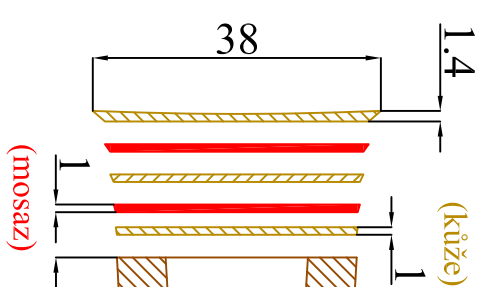

371

265

100

6

62.4

Randall - Sasquatch ivory

M 1:1

11.2.2006

Sam

365