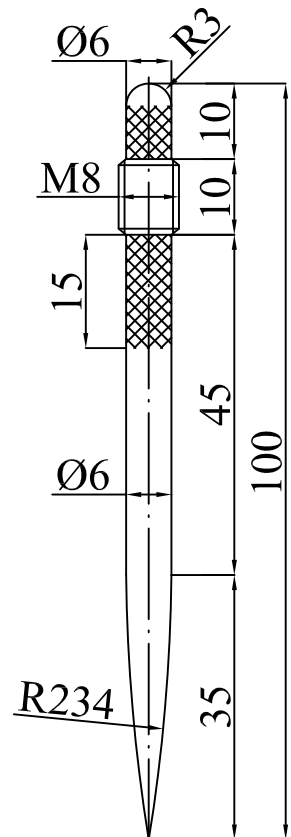

Dural

složené:

ocel D2

Prívěsek - pěstní dýka

M 1:1

11.2.2006

Sam