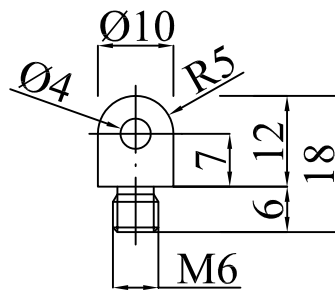

Dural

složené:

ocel D2

Prívěsek - pěstní dýka

M 1:1

11.2.2006

Sam