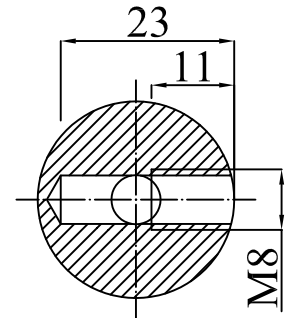

Dural

složené:

ocel D2

Prívěsek - pěstní dýka

M 1:1

11.2.2006

Sam