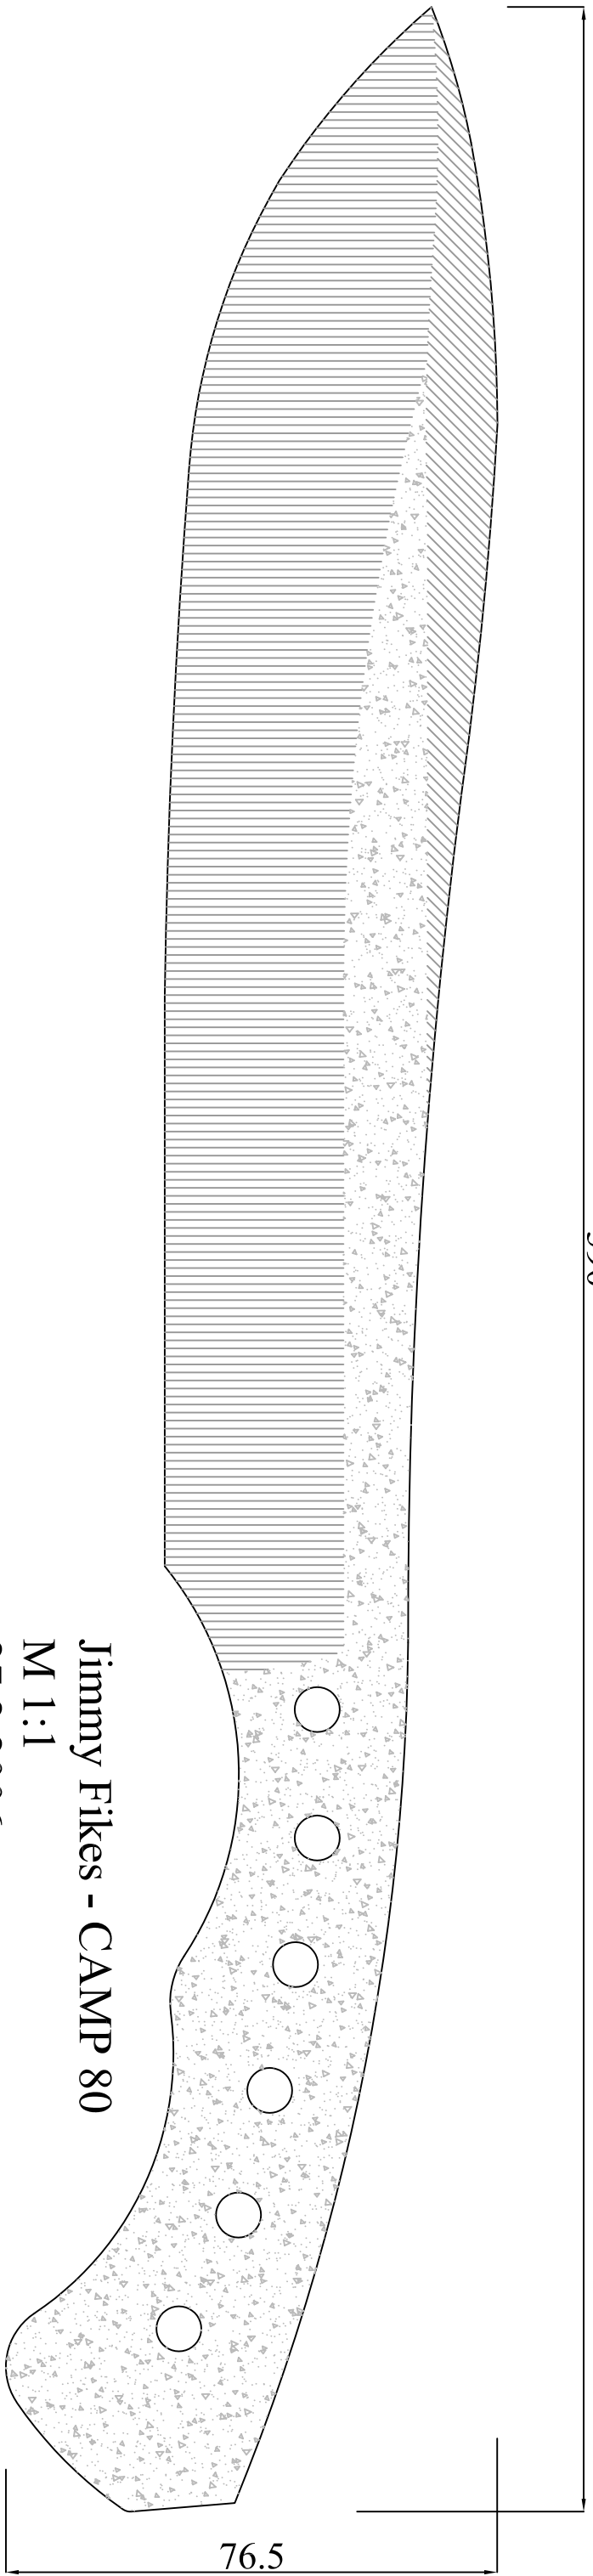

Jimmy Fikes - CAMP 80  
M 1:1  
27.2.2006  
Sam

390

76.5