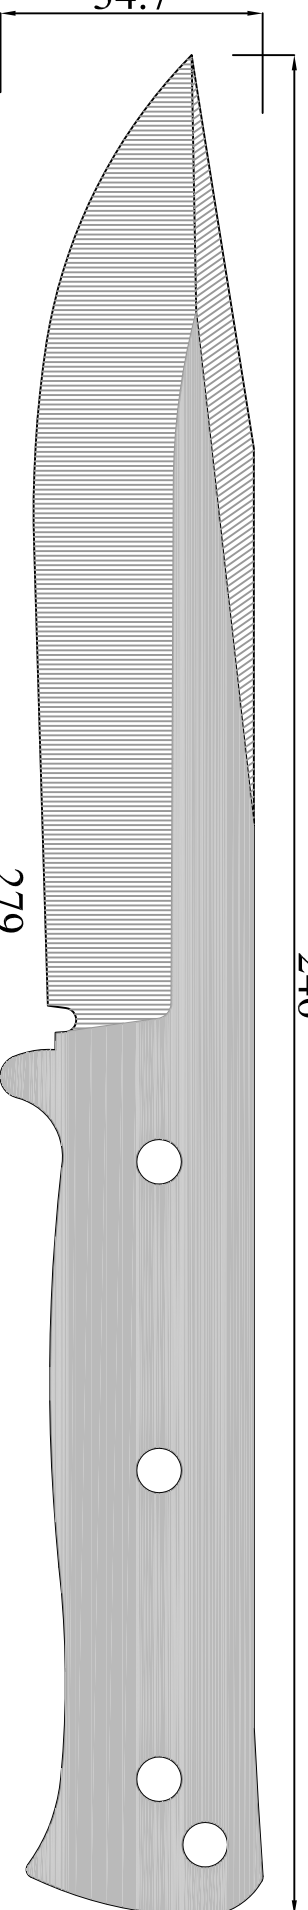

# FÄLLKNIVEN

M 1:1

24.5.2006

Sam

BWM1

31

1/2

213

BF1

31

212

BH1

32.4

246

BS1

34.7

279

37.5

BA1